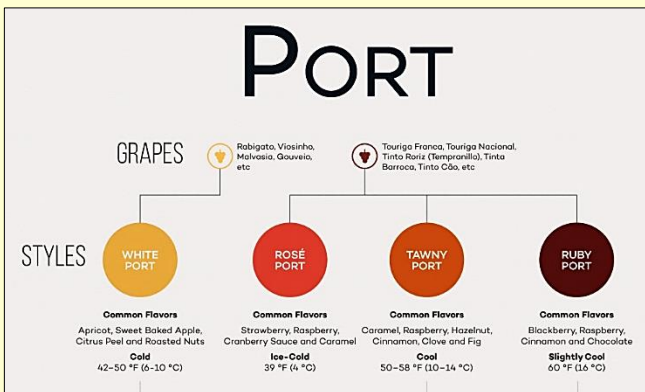

<b>Madeira</b>	37 cl	75 cl
----------------	-------	-------

Blandys – Funchal				www.blandys.com	
	Z	Madeira	Sercial	5 years	23,50
	Z	Madeira	Verdelho	10 years	50 cl 27,00
	Z	Madeira	Boal	10 years	50 cl 27,00
1999	P	Madeira	Malmsey	in étui	50 cl 52,00